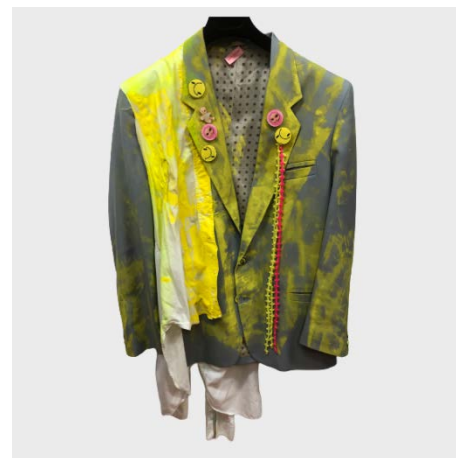

SOTTOGONNA MINI ELASTICO  
AVORIO STAMPA ROSSO

BERMUDA ELASTICIZZATI  
LINO AVORIO

T-SHIRT MC STAMPA SMILEY  
VERDE

PANTALONE PATCHWORK CON CINTURE DENIM  
BLU

TOP SM PIN STRISCE  
ROSA VERDE

MINIGONNA PATCHWORK FIORI  
MULTI

SOTTOGONNA MINI ELASTICO TAGLIO VIVO  
AVORIO

TRENCH ML  
VERDE MILITARE INSERTO A RIGHE

GIACCA PATCHWORK INSERTO PIUMINO  
MULTI

T-SHIRT MC STAMPA CRACKER  
ARANCIONE

GIACCA MC CON INSERTI  
GRIGIA

T-SHIRT MC STAMPA SMILEY ALL OVER  
VERDE

GIACCA KIMONO OVERSIZE  
STAMPA FLOREALE OCRA

T-SHIRT MC STAMPA TEDDY  
AZZURRO

PANTALONE INSERTO BABY DOLL  
NERO

GIACCA ML INSERTO CAMICIA  
AZZURRO VERNICE GIALLO

T-SHIRT MC STAMPA CRACKER  
GIALLO

SHORT INSERTO CAMICIA  
AZZURRO VERNICE GIALLO