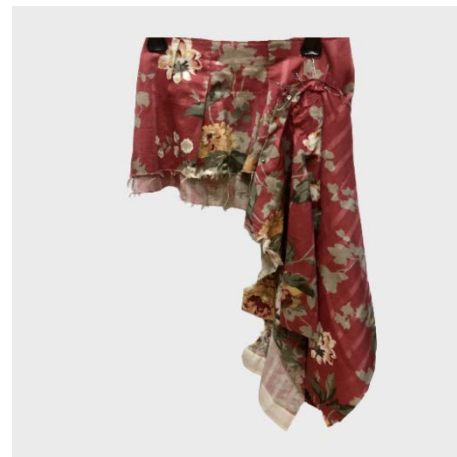

# SIMON CRACKER

SPRING SUMMER 2024 – SAMPLE COLLECTION

CAMICIA MC CROP PATCHWORK  
MULTI

FELPA ML STAMPA BALOON  
BLU

BERMUDA OVERSIZE  
AVORIO CINTURA VERDE

MINIGONNA ASIMMETRICA FLOREALE  
ROSA

CAMICIA CAPPA FANTASIA  
GIALLO VERDE

SOTTOGONNA MINI ELASTICO  
AVORIO STAMPA ROSSO

BERMUDA ELASTICIZZATI  
LINO AVORIO

T-SHIRT MC STAMPA SMILEY  
VERDE

PANTALONE PATCHWORK CON CINTURE DENIM  
BLU

TOP SM PIN STRISCE  
ROSA VERDE

MINIGONNA PATCHWORK FIORI  
MULTI