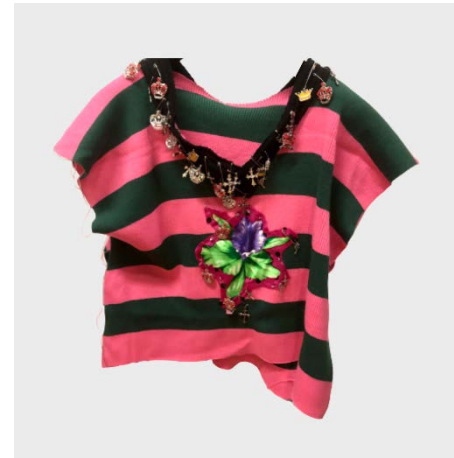

# SIMON CRACKER

SPRING SUMMER 2024 – SAMPLE COLLECTION

CAMICIA MC CROP PATCHWORK  
MULTI

FELPA ML STAMPA BALOON  
BLU

BERMUDA OVERSIZE  
AVORIO CINTURA VERDE

MINIGONNA ASIMMETRICA FLOREALE  
ROSA

CAMICIA CAPPA FANTASIA  
GIALLO VERDE

SOTTOGONNA MINI ELASTICO  
AVORIO STAMPA ROSSO

BERMUDA ELASTICIZZATI  
LINO AVORIO

T-SHIRT MC STAMPA SMILEY  
VERDE

PANTALONE PATCHWORK CON CINTURE DENIM  
BLU

TOP SM PIN STRISCE  
ROSA VERDE

MINIGONNA PATCHWORK FIORI  
MULTI

SOTTOGONNA MINI ELASTICO TAGLIO VIVO  
AVORIO

TRENCH ML  
VERDE MILITARE INSERTO A RIGHE

GIACCA PATCHWORK INSERTO PIUMINO  
MULTI

T-SHIRT MC STAMPA CRACKER  
ARANCIONE

GIACCA MC CON INSERTI  
GRIGIA

T-SHIRT MC STAMPA SMILEY ALL OVER  
VERDE