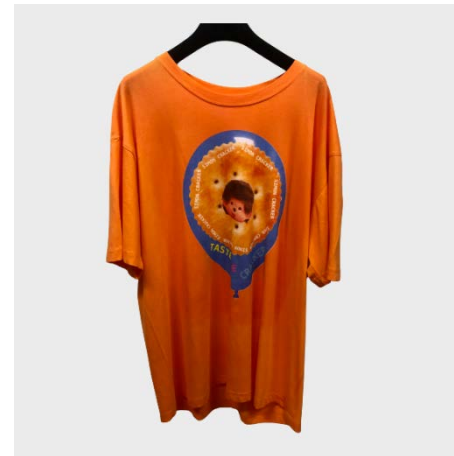

SOTTOGONNA MINI ELASTICO  
AVORIO STAMPA ROSSO

BERMUDA ELASTICIZZATI  
LINO AVORIO

T-SHIRT MC STAMPA SMILEY  
VERDE

PANTALONE PATCHWORK CON CINTURE DENIM  
BLU

TOP SM PIN STRISCE  
ROSA VERDE

MINIGONNA PATCHWORK FIORI  
MULTI

SOTTOGONNA MINI ELASTICO TAGLIO VIVO  
AVORIO

TRENCH ML  
VERDE MILITARE INSERTO A RIGHE

GIACCA PATCHWORK INSERTO PIUMINO  
MULTI

T-SHIRT MC STAMPA CRACKER  
ARANCIONE

GIACCA MC CON INSERTI  
GRIGIA

T-SHIRT MC STAMPA SMILEY ALL OVER  
VERDE