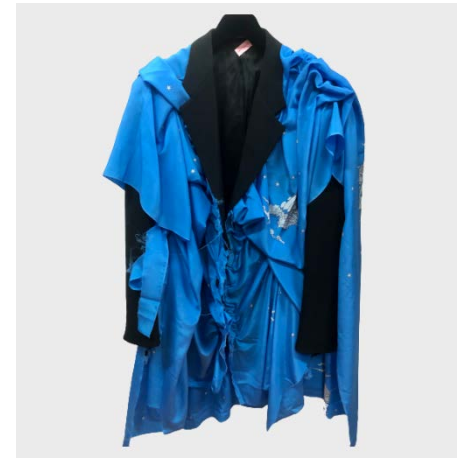

GIACCA ML NERO INSERTO DRAPPEGGIO
BLU