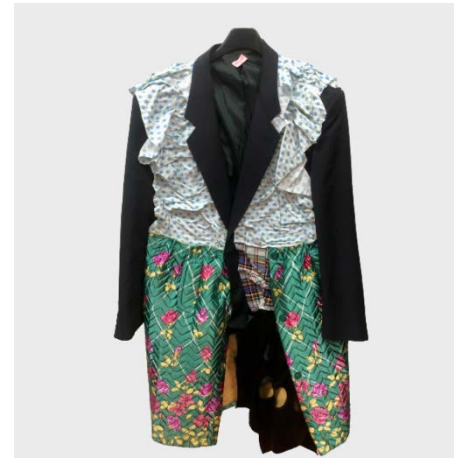

# SIMON CRACKER

SPRING SUMMER 2024 – SAMPLE COLLECTION

CAMICIA MC CROP PATCHWORK  
MULTI

FELPA ML STAMPA BALOON  
BLU

BERMUDA OVERSIZE  
AVORIO CINTURA VERDE

MINIGONNA ASIMMETRICA FLOREALE  
ROSA

CAMICIA CAPPA FANTASIA  
GIALLO VERDE

SOTTOGONNA MINI ELASTICO  
AVORIO STAMPA ROSSO

BERMUDA ELASTICIZZATI  
LINO AVORIO

T-SHIRT MC STAMPA SMILEY  
VERDE

PANTALONE PATCHWORK CON CINTURE DENIM  
BLU

TOP SM PIN STRISCE  
ROSA VERDE

MINIGONNA PATCHWORK FIORI  
MULTI

SOTTOGONNA MINI ELASTICO TAGLIO VIVO  
AVORIO

TRENCH ML  
VERDE MILITARE INSERTO A RIGHE

GIACCA PATCHWORK INSERTO PIUMINO  
MULTI

T-SHIRT MC STAMPA CRACKER  
ARANCIONE

GIACCA MC CON INSERTI  
GRIGIA

T-SHIRT MC STAMPA SMILEY ALL OVER  
VERDE