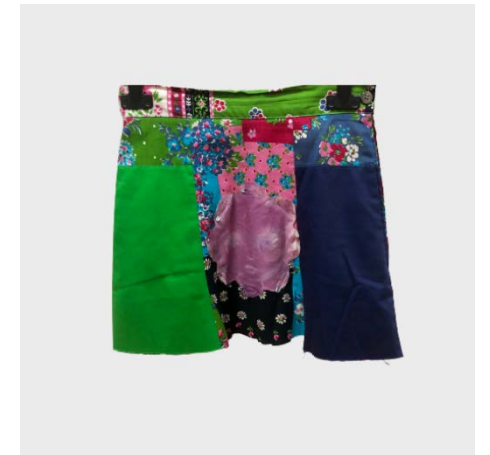

# SIMON CRACKER

SPRING SUMMER 2024 – SAMPLE COLLECTION

CAMICIA MC CROP PATCHWORK  
MULTI

FELPA ML STAMPA BALOON  
BLU

BERMUDA OVERSIZE  
AVORIO CINTURA VERDE

MINIGONNA ASIMMETRICA FLOREALE  
ROSA

CAMICIA CAPPA FANTASIA  
GIALLO VERDE

SOTTOGONNA MINI ELASTICO  
AVORIO STAMPA ROSSO

BERMUDA ELASTICIZZATI  
LINO AVORIO

T-SHIRT MC STAMPA SMILEY  
VERDE

PANTALONE PATCHWORK CON CINTURE DENIM  
BLU

TOP SM PIN STRISCE  
ROSA VERDE

MINIGONNA PATCHWORK FIORI  
MULTI

SOTTOGONNA MINI ELASTICO TAGLIO VIVO  
AVORIO

TRENCH ML  
VERDE MILITARE INSERTO A RIGHE

GIACCA PATCHWORK INSERTO PIUMINO  
MULTI

T-SHIRT MC STAMPA CRACKER  
ARANCIONE

GIACCA MC CON INSERTI  
GRIGIA

T-SHIRT MC STAMPA SMILEY ALL OVER  
VERDE