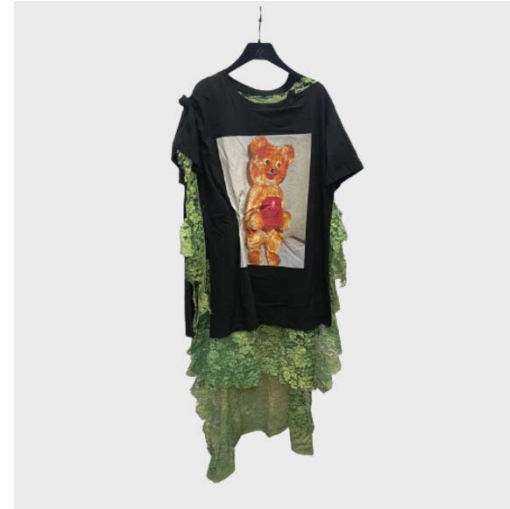

MINIGONNA DRAPPEGGIO  
ASIMETRICO AZZURRO

GIACCA ML NERO INSERTO DRAPPEGGIO  
BLU

GONNA ELASTICO VITA  
BIANCO STAMPA VIOLA

SHORT NERO  
VERNICE VIOLA

T-SHIRT NERA INSERTO PIZZO  
OVER VERDE

GONNA ELASTICIZZATA  
POIS FUCSIA NERO

CAMICIA MC SMILEY  
GIALLO

SHORTS FANTASIA  
GIALLO VERDE

---

FOOTWEAR & ACCESSORIES

38 - BALLERINA CON LACCI  
A PUNTA GRAFFITI BIANCO

39 - DECOLLETE' RIVESTIMENTO  
IN PIZZO AVORIO

39 - STIVALETTO CATENELLE  
MULTI NERO